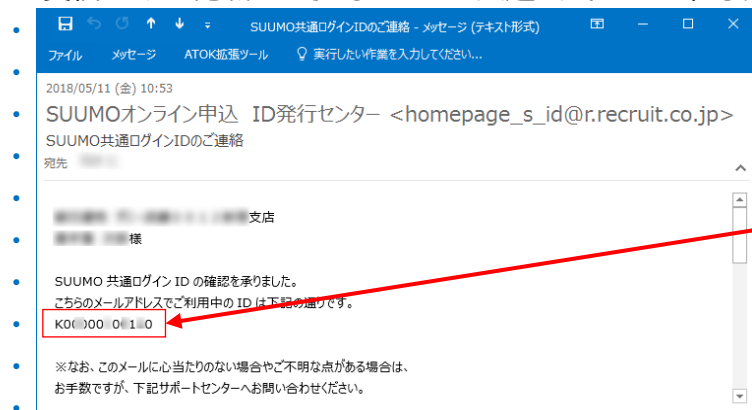

4 受信メールに記載されているSUUMO共通ログインIDを確認する。

1 SUUMO共通ログインIDを確認する。