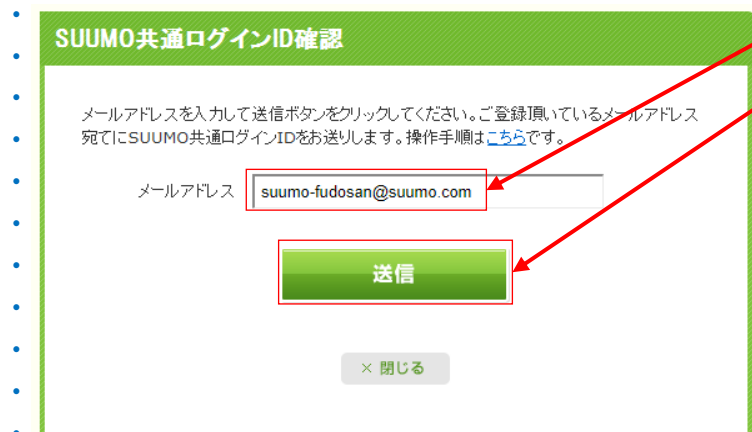

SUUMO共通ログインIDを確認する。

1 SUUMO共通ログインID確認画面を開く。

1 ログイン画面を開く。

2 「IDを忘れた方はこちら」をクリックする。

2 SUUMO共通ログインID通知メールを送信する。

1 メールアドレスを入力する。

2 送信ボタンをクリックする。

3 SUUMO共通ログインID通知メールの受付完了画面が表示される。