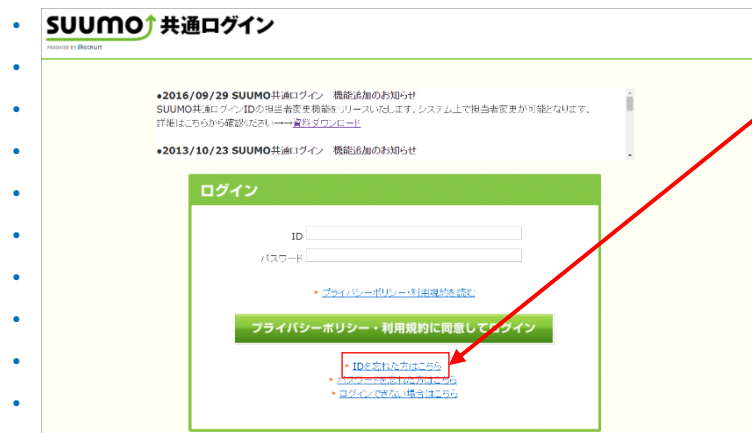

SUUMO共通ログインIDを確認する。

1 SUUMO共通ログインID確認画面を開く。

1 ログイン画面を開く。

2 「IDを忘れた方はこちら」をクリックする。

2 SUUMO共通ログインID通知メールを送信する。

1 メールアドレスを入力する。

2 送信ボタンをクリックする。

3 SUUMO共通ログインID通知メールの受付完了画面が表示される。