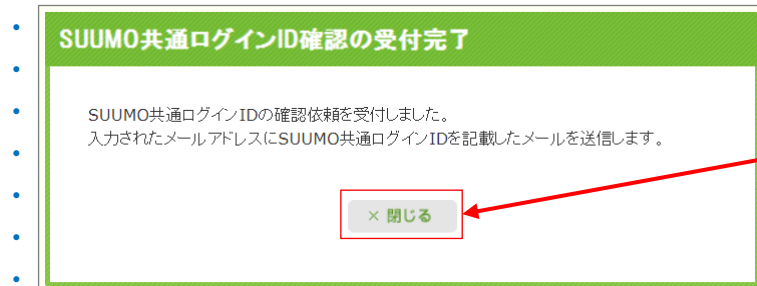

SUUMO共通ログインIDを確認する。

1 SUUMO共通ログインID確認画面を開く。

1 ログイン画面を開く。

2 「IDを忘れた方はこちら」をクリックする。

2 SUUMO共通ログインID通知メールを送信する。

1 メールアドレスを入力する。

2 送信ボタンをクリックする。

3 SUUMO共通ログインID通知メールの受付完了画面が表示される。